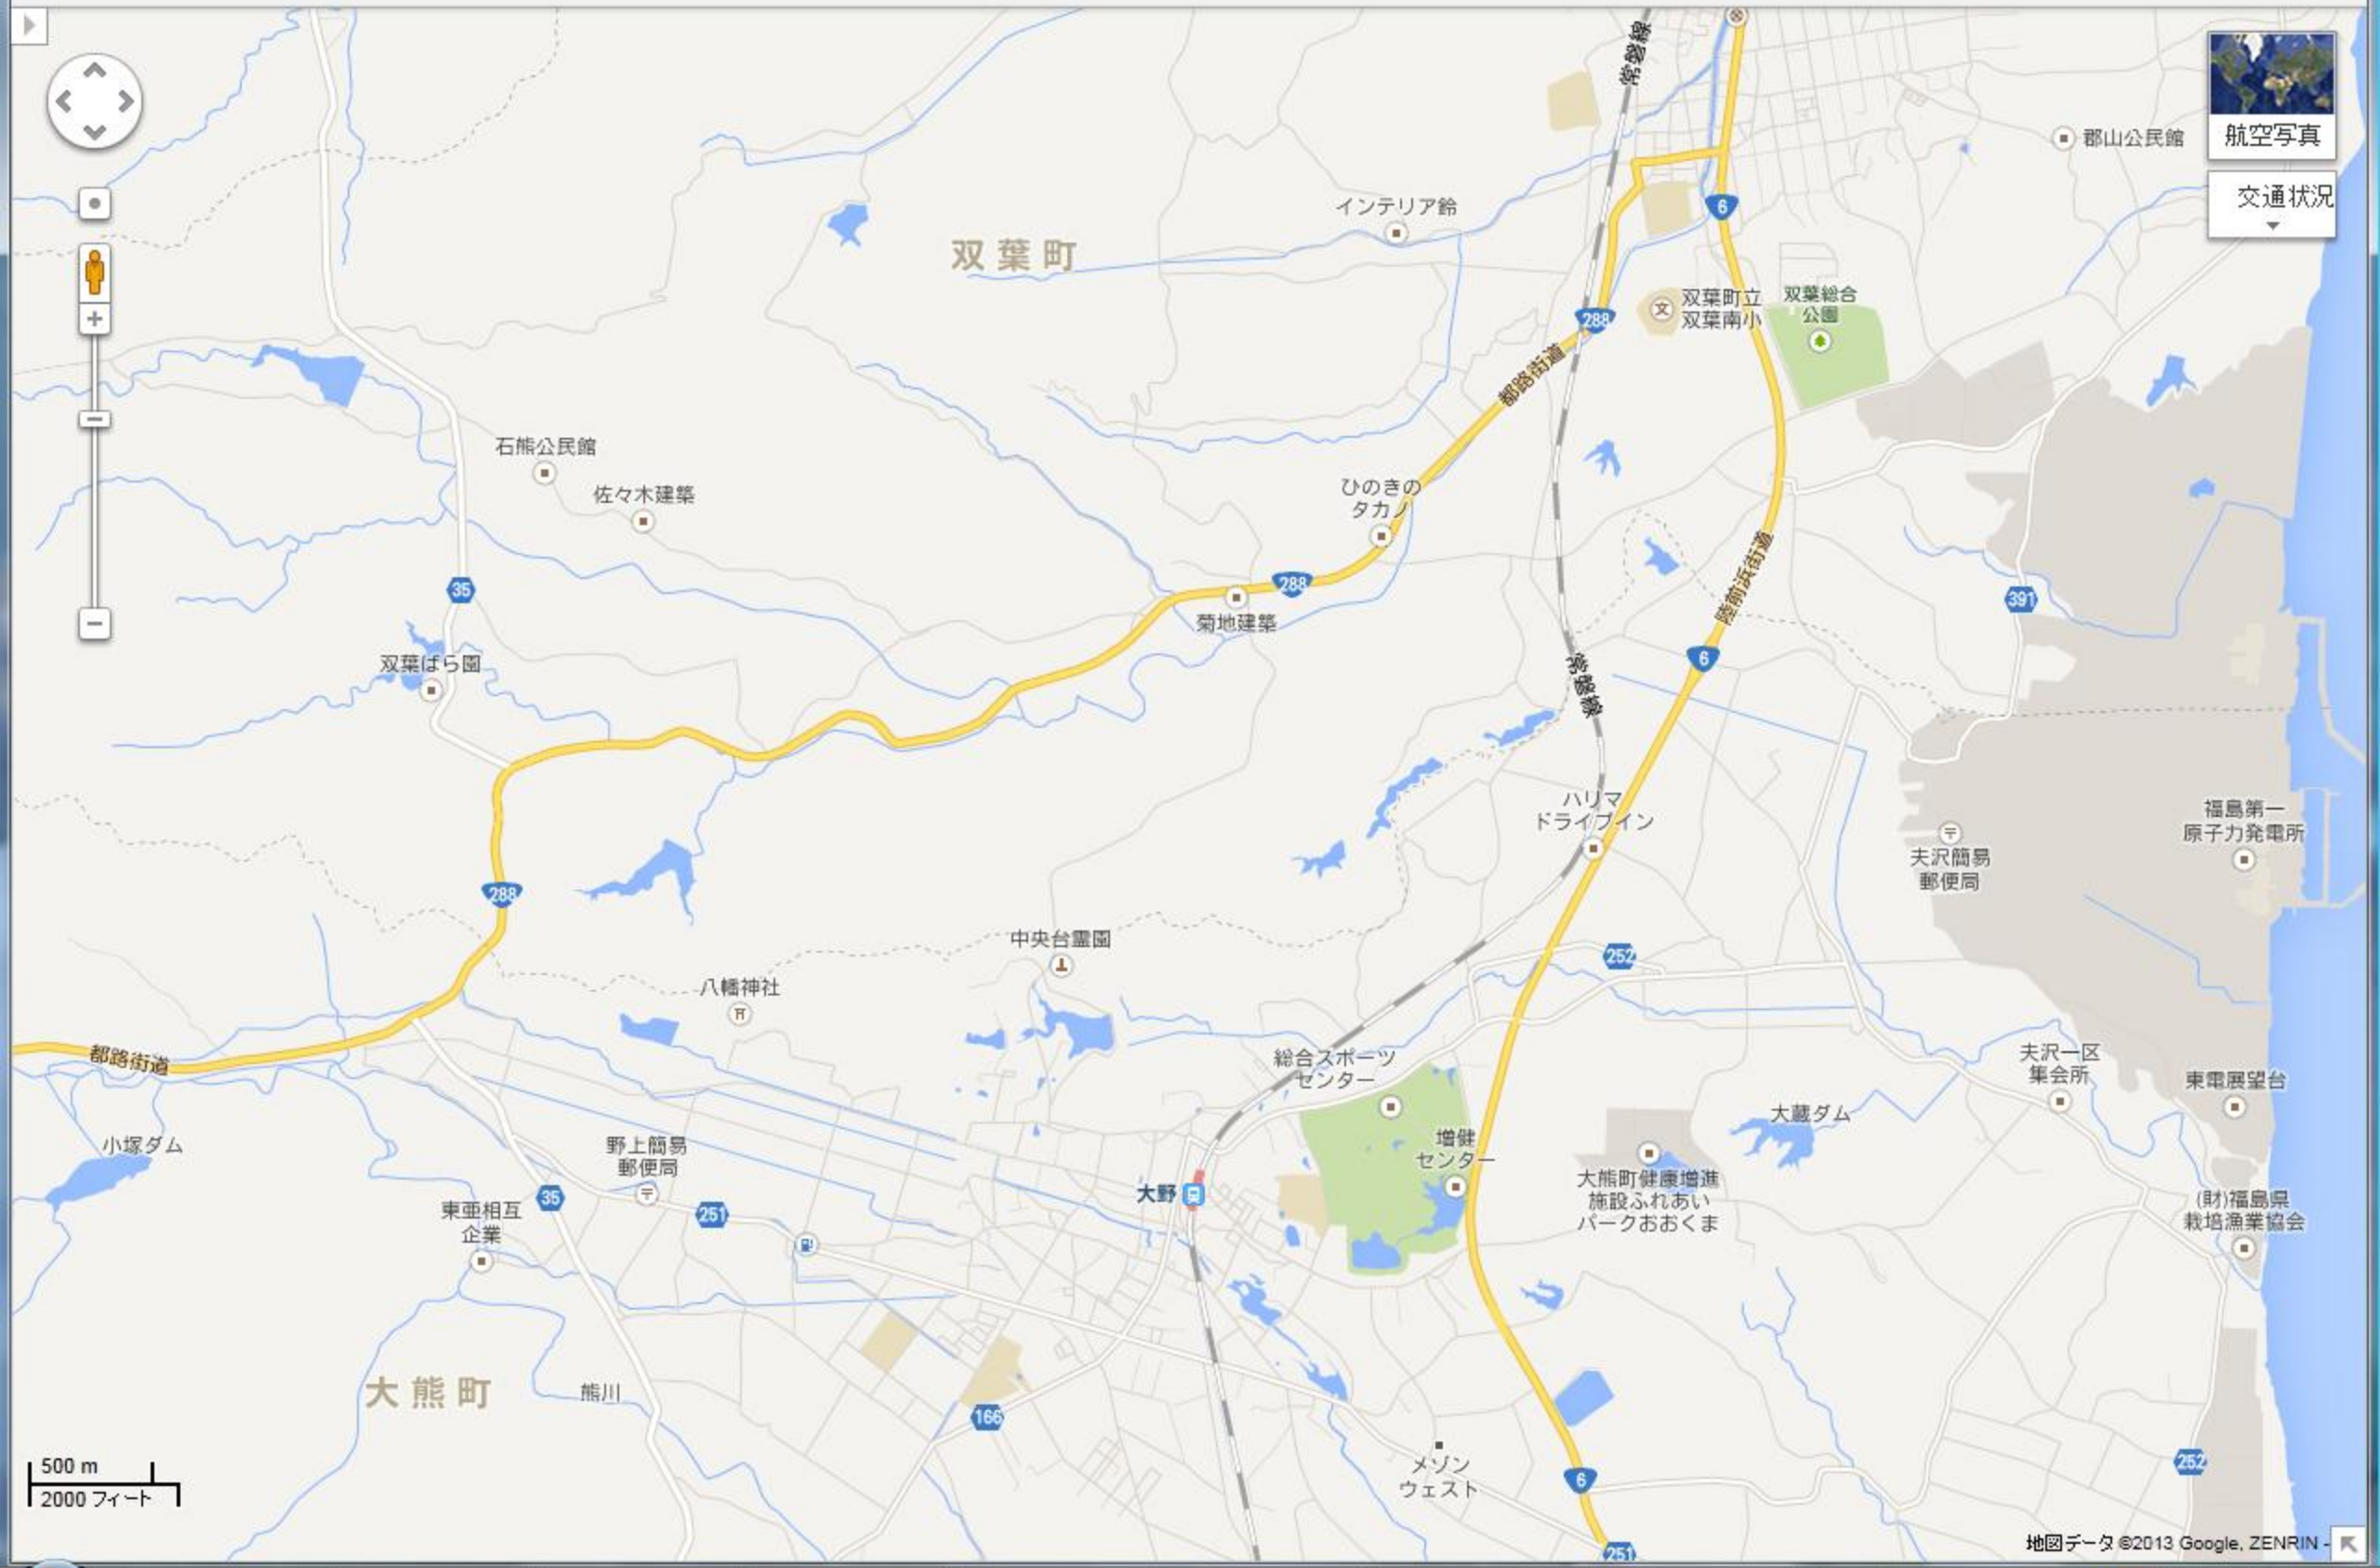

Search input field

ログイン

航空写真
交通状況

Map navigation controls: compass, street view, zoom in (+), zoom out (-)

500 m
2000 フィート