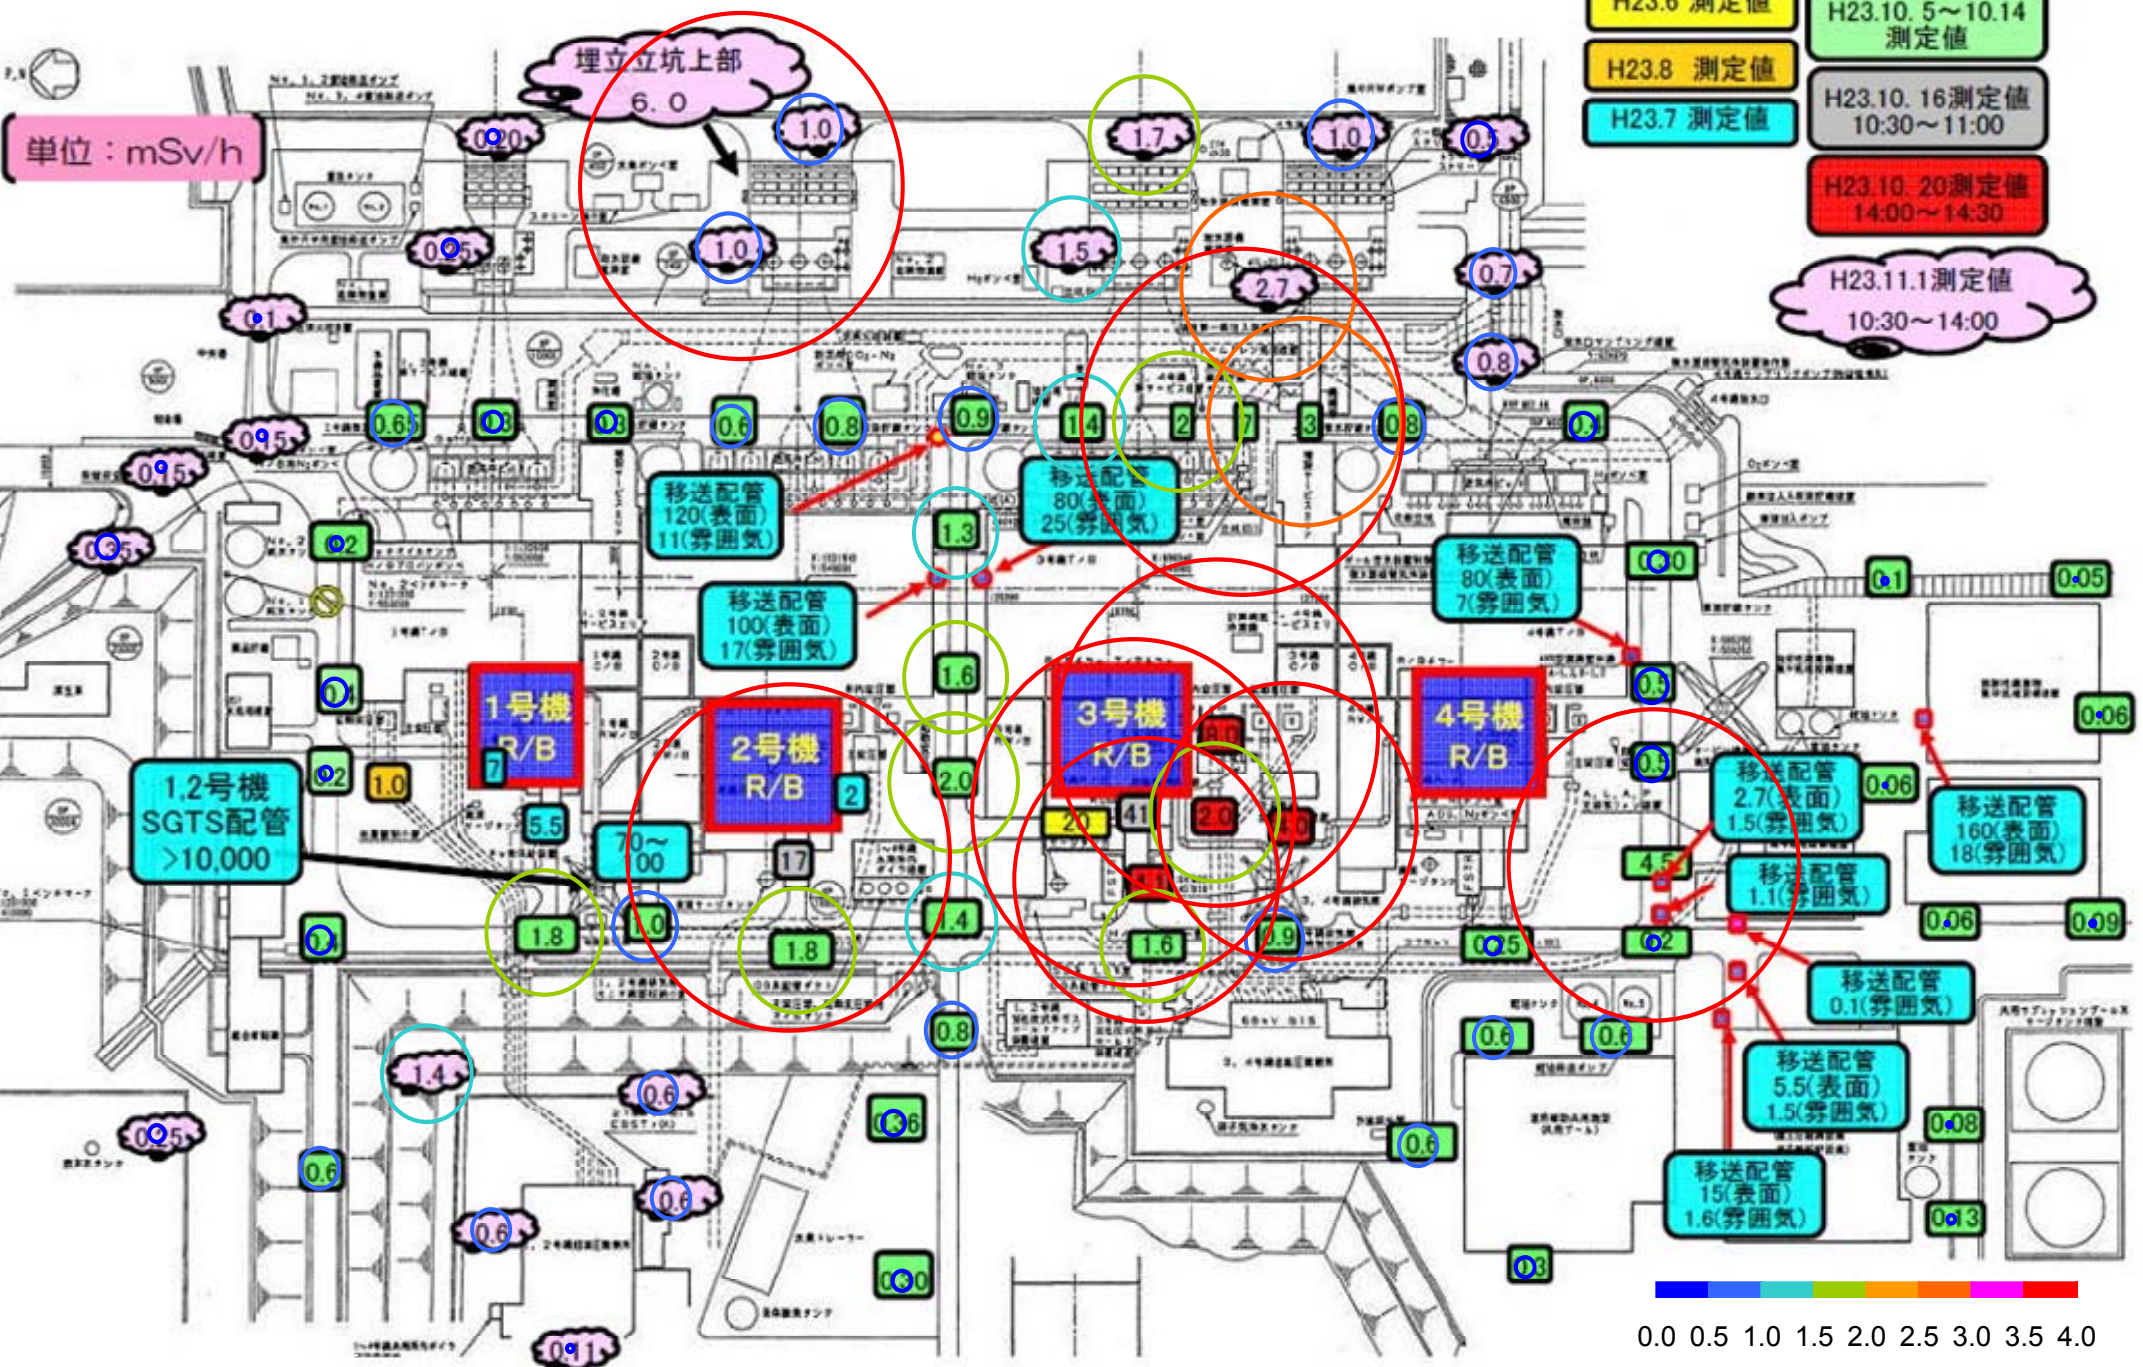

福島第一サーベイマップ (平成23年11月1日 17:00現在)

単位：mSv/h

0.0 0.5 1.0 1.5 2.0 2.5 3.0 3.5 4.0