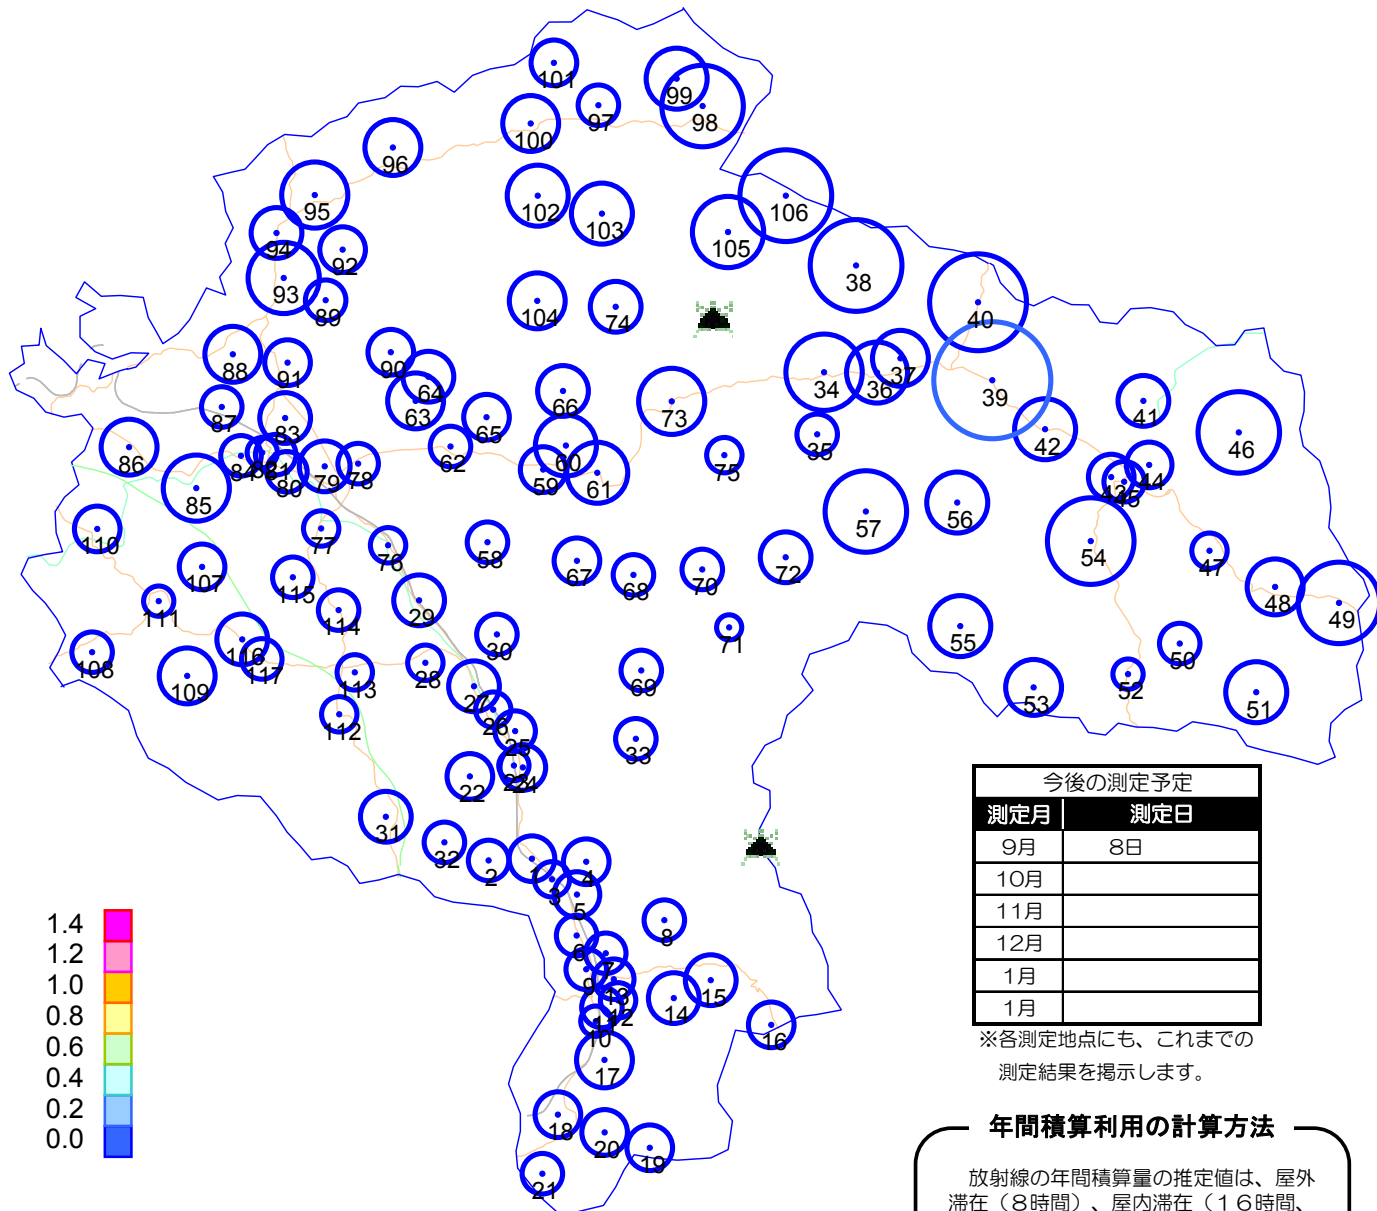

田村市環境放射線 モニタリング結果

平成29年9月8日発行 第85号

原本発行/田村市災害対策本部 TEL0247-82-1116
powered by xls-hashimoto

市内124ヶ所で測定した環境放射線量測定結果(第85回)をお知らせします。

(測定月日…平成29年9月8日)

環境放射線量測定に関するお知らせ

- 環境放射能測定には簡易測定器を使用し、地上1mで測定しています。測定は駐車場などの舗装の上で行っています。
- 測定地点ごとに測定結果を掲示しています。
- これまでは、市内7ヶ所のの定点測定を「朝・昼・夕」の3階、防災無線で広報していましたが、環境放射線量が概ね横ばいまたは現象経口にあるため、7月1日からは「夕方」1回の放送とします。
なお、放射線量に大きな変化があった場合は随時お知らせします。

年間積算利用の計算方法

放射線の年間積算量の推定値は、屋外滞在(8時間)、屋内滞在(16時間、木造家屋の低減を考慮し測定値の40%)として計算した推定値です。

例・・・1時間あたりの放射線量が
0.4μSvの場合
(0.4μSv×8時間+0.4μSv×40%×16時間)×365日
=2.102マイクロシーベルト(μSv)
=2.1 ミリシーベルト(mSv)

なお、測定された放射線量には、通常自然界から受けている放射線量も含まれています。
日本の1人当たりの自然放射線量の年間平均は1.5ミリシーベルトです。