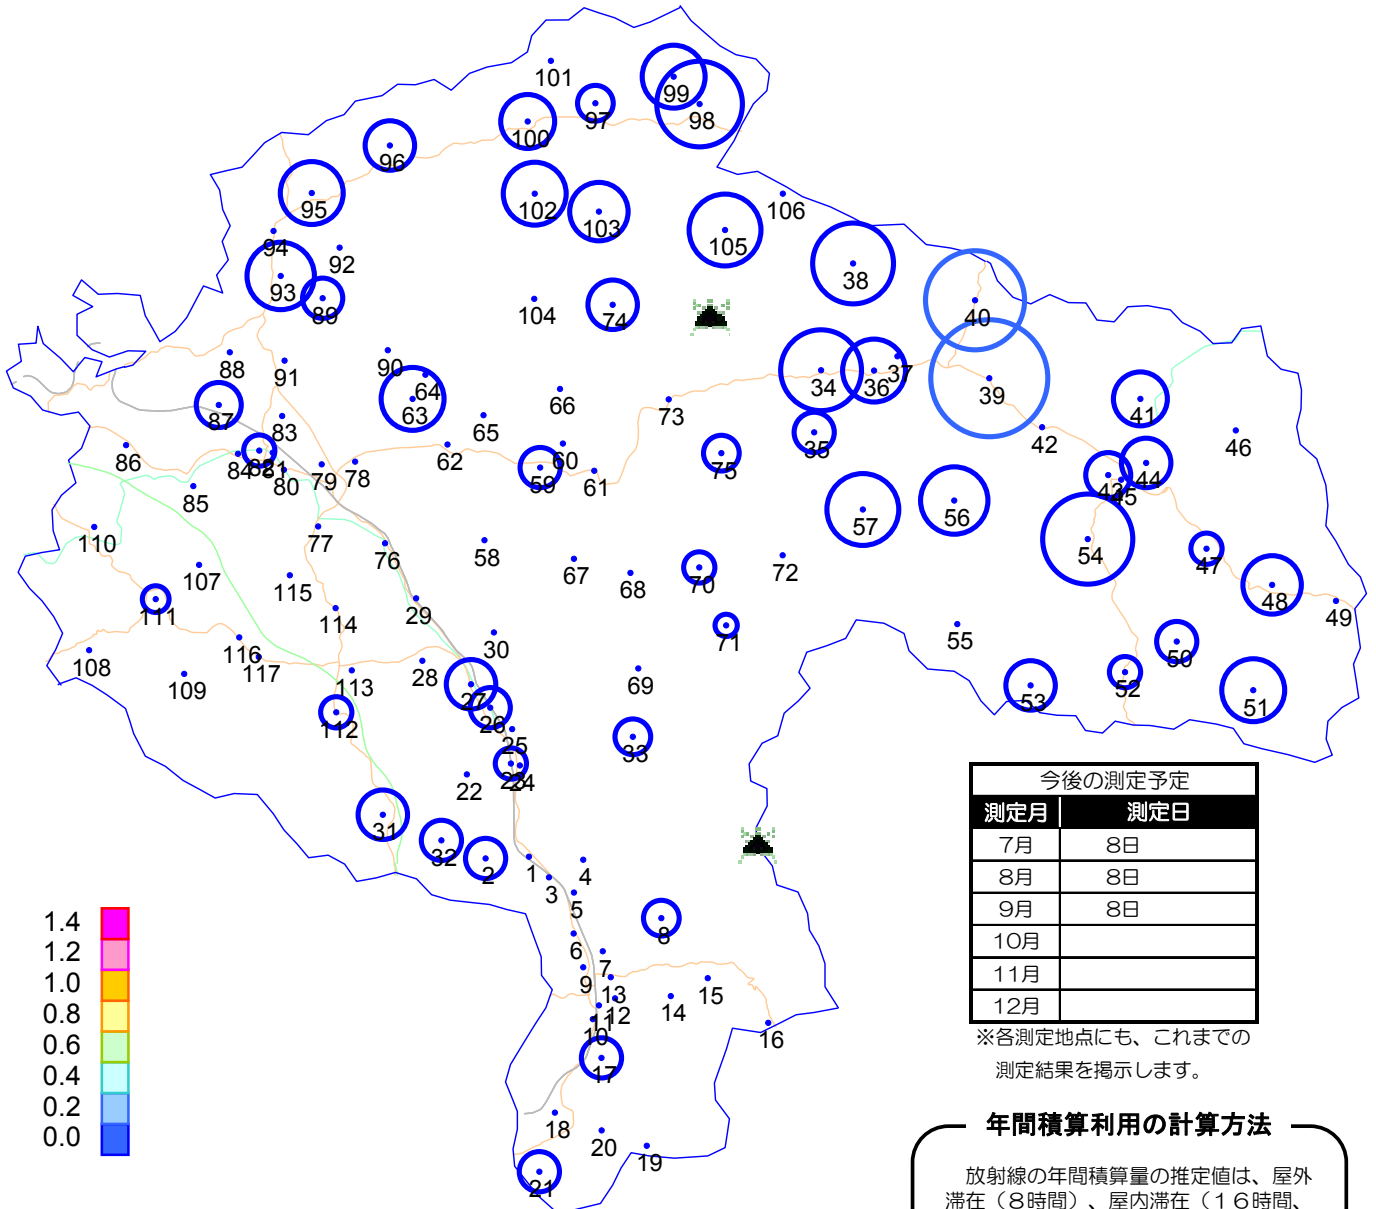

# 田村市環境放射線 モニタリング結果

平成28年7月8日発行 第71号

原本発行/田村市災害対策本部 TEL0247-82-1116  
powered by xls-hashimoto

市内53ヶ所で測定した環境放射線量測定結果(第71回)をお知らせします。

(測定月日…平成28年7月8日)

## 環境放射線量測定に関するお知らせ

- 環境放射能測定には簡易測定器を使用し、地上1mで測定しています。測定は駐車場などの舗装の上で行っています。
- 測定地点ごとに測定結果を掲示しています。
- これまでは、市内7ヶ所のの定点測定を「朝・昼・夕」の3階、防災無線で広報していましたが、環境放射線量が概ね横ばいまたは現象経口にあるため、7月1日からは「夕方」1回の放送とします。  
なお、放射線量に大きな変化があった場合は随時お知らせします。

## 年間積算利用の計算方法

放射線の年間積算量の推定値は、屋外滞在(8時間)、屋内滞在(16時間、木造家屋の低減を考慮し測定値の40%)として計算した推定値です。

例・・・1時間あたりの放射線量が  
0.4μSvの場合  
(0.4μSv×8時間+0.4μSv×40%×16時間)×365日  
=2.102マイクロシーベルト(μSv)  
=2.1 ミリシーベルト(mSv)

なお、測定された放射線量には、通常自然界から受けている放射線量も含まれています。  
日本の1人当たりの自然放射線量の年間平均は、1.5ミリシーベルトです。