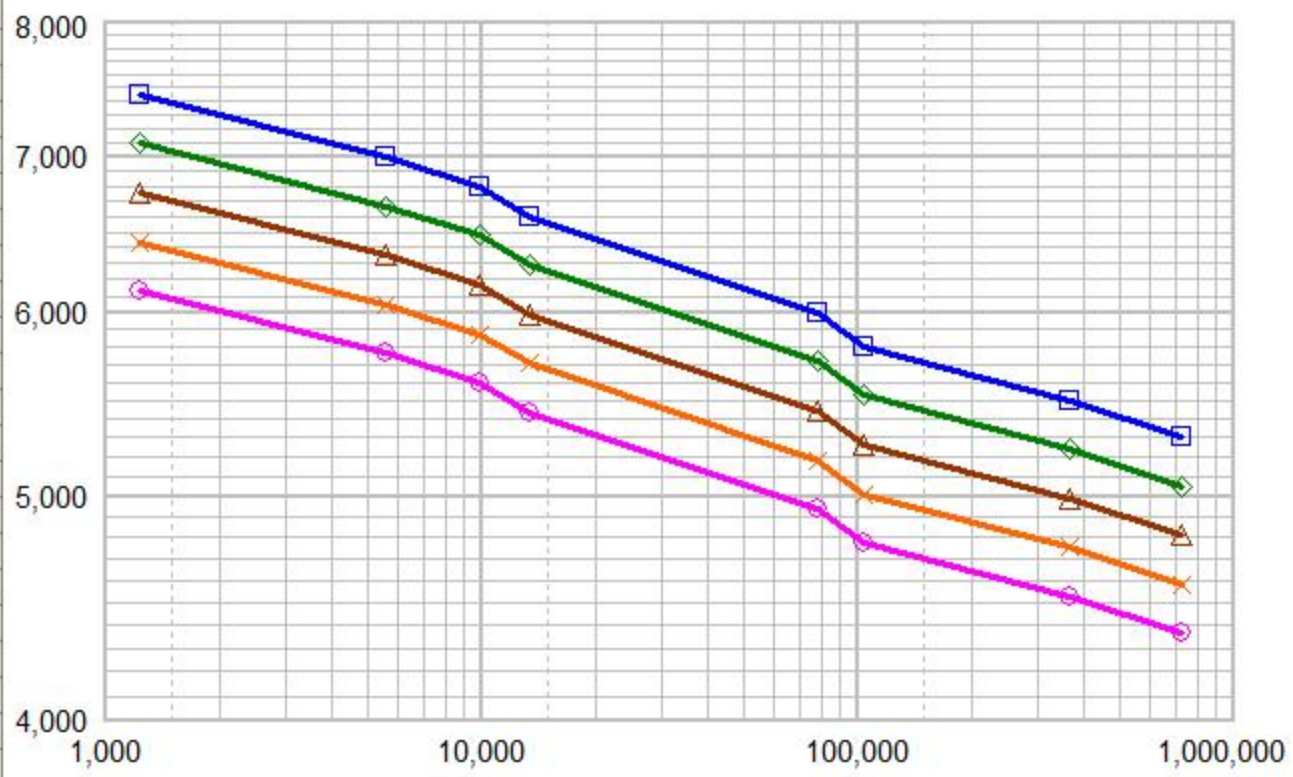

(特殊)両対数グラフのサンプル

powered by xls-hashimoto

	1	2	3	4	5	6	7	8
X	1230	5545	9853	13450	78520	103500	365320	723500
□ Y1	7450	7000	6800	6600	6000	5800	5500	5300
◇ Y2	7095	6667	6476	6286	5714	5524	5238	5048
△ Y3	6757	6350	6168	5987	5442	5261	4989	4808
× Y4	6435	6048	5874	5702	5183	5010	4751	4579
○ Y5	6129	5760	5594	5430	4936	4771	4525	4361